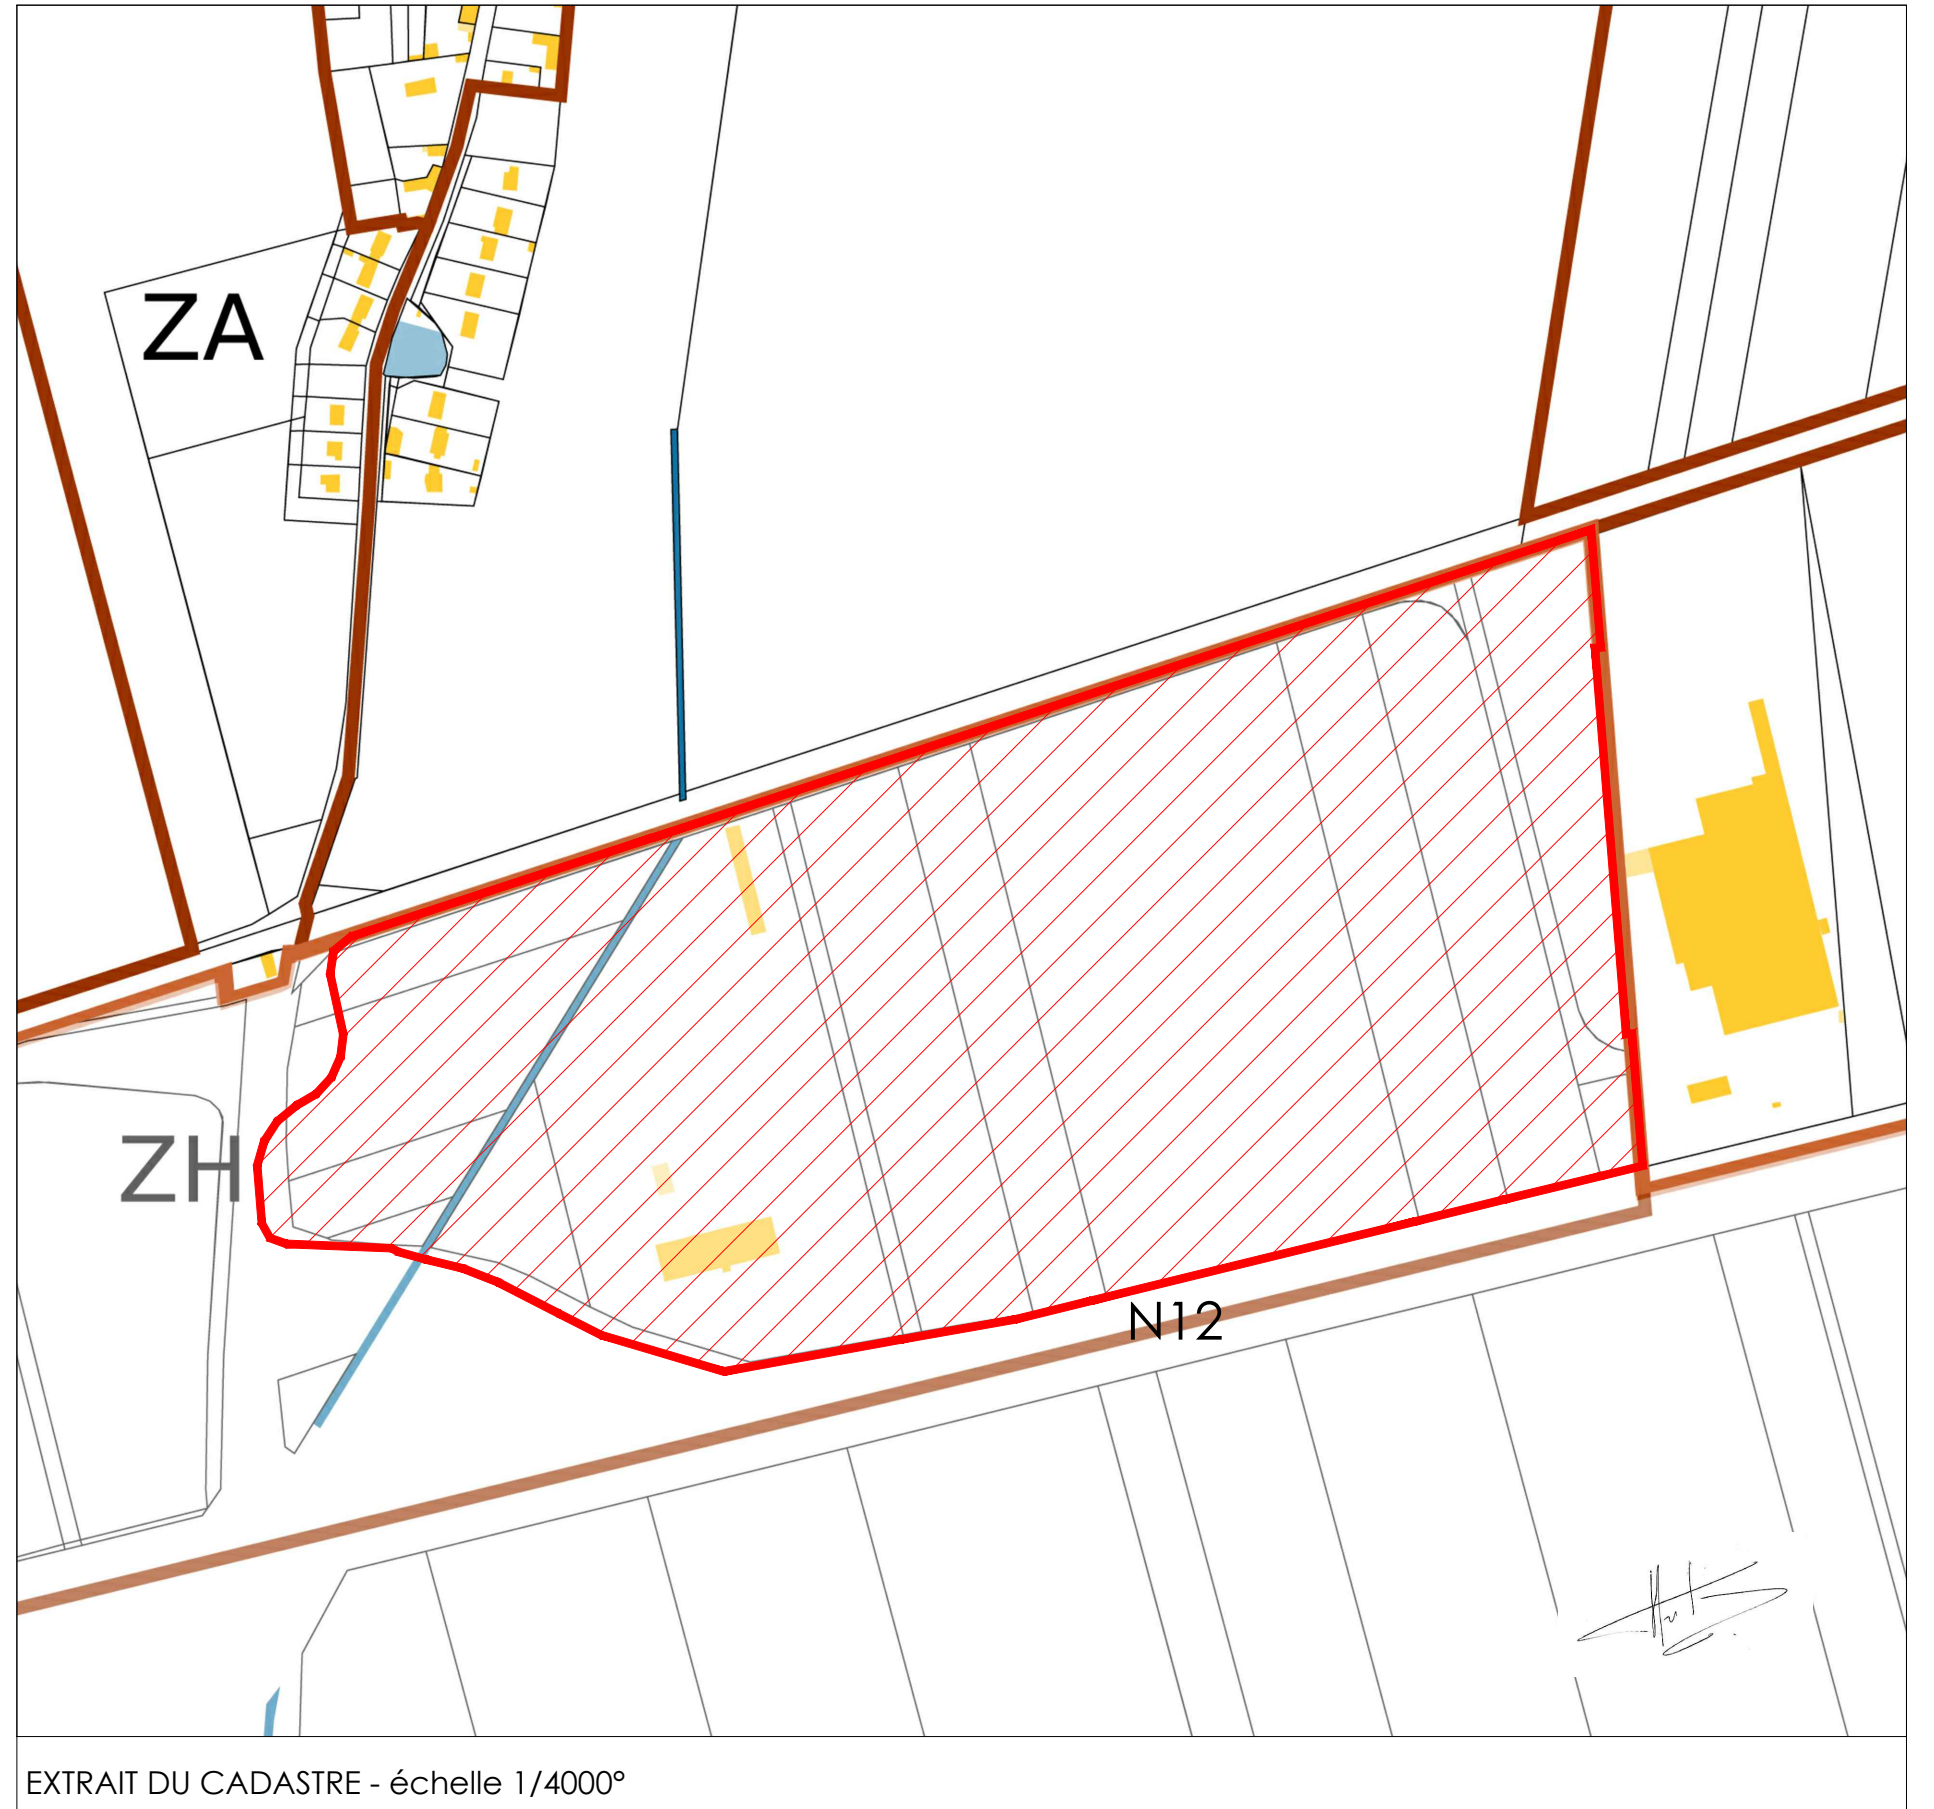

ATELIER 4+ PARIS
ARCHITECTES
13 rue Fernand Leger - 75020 PARIS
01 40 21 6237
N° ordre des architectes 511573
Siret : 493 290 357 00026

CONSTRUCTION D'UNE PLATE-FORME LOGISTIQUE			
dossier	66776	ech	-
plan n°	400	date	13.07.2021
indice	Ø	ref info	66776-4-SITU-Ø.DWG
ZAC DES MERISIERS - GERMAINVILLE (28)		PC1 PLAN DE SITUATION	
		PC