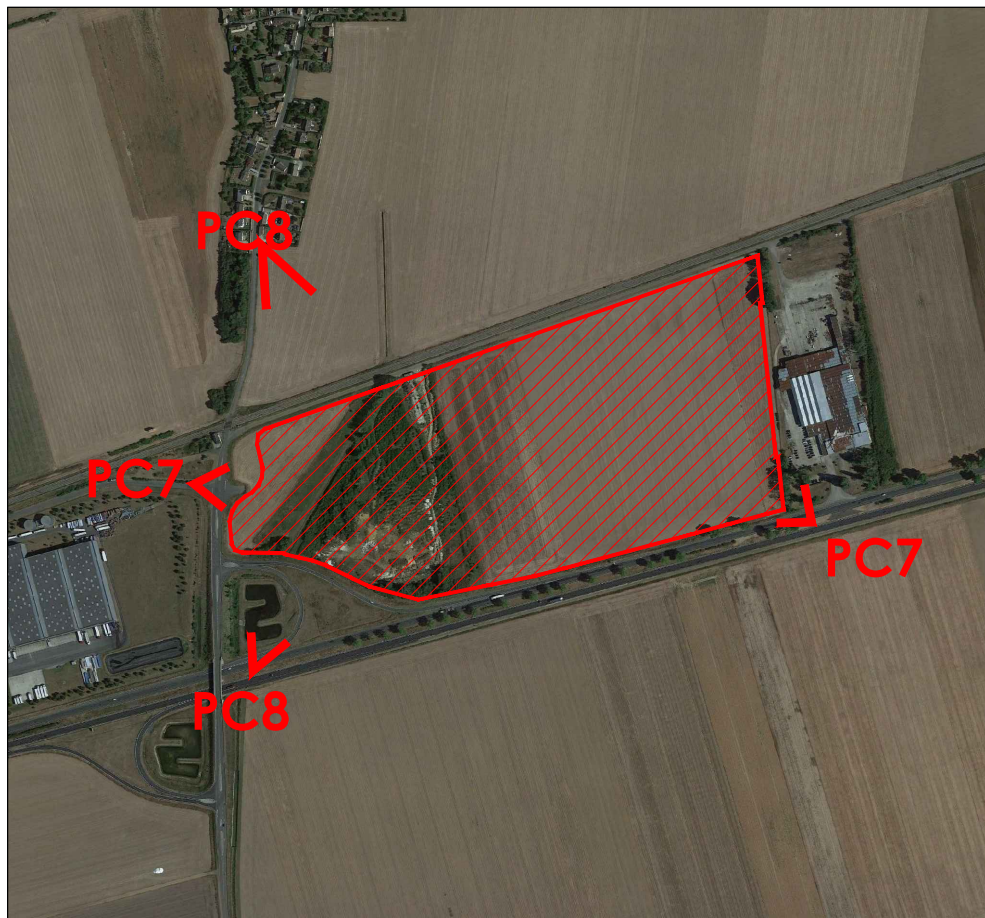

VUE AERIENNE DU SITE - 1/10000°